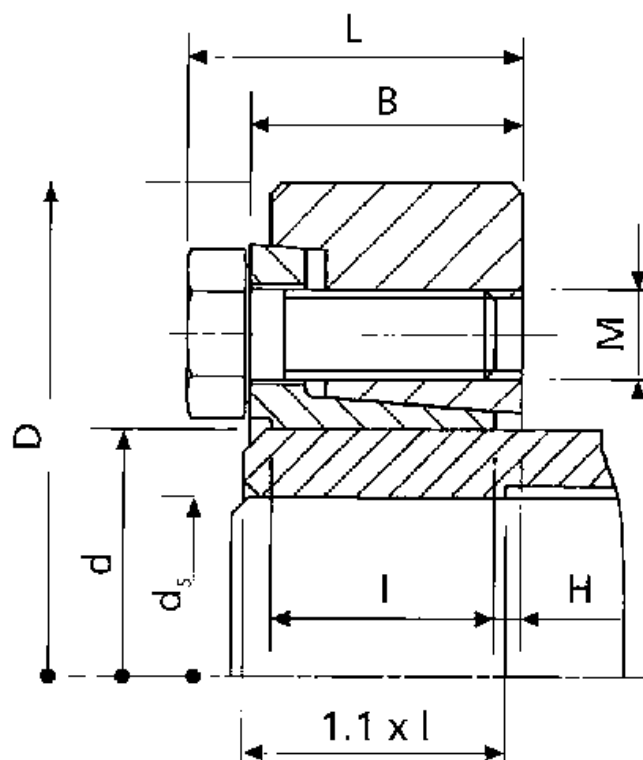

Varenummer: 437900075

Beskrivelse: Rota-fix spændelement SA 75

Mål

B mm	= 31.0
d H8 mm	= 75
D mm	= 138.0
ds mm	= 55
F kN aksialkraft	= 105
H	= 4.0
I mm	= 25.0
L mm	= 38.0

M mm	= M10
T Nm drejningsmoment	= 2700
Ts Nm boltetilspændingsmoment	= 60